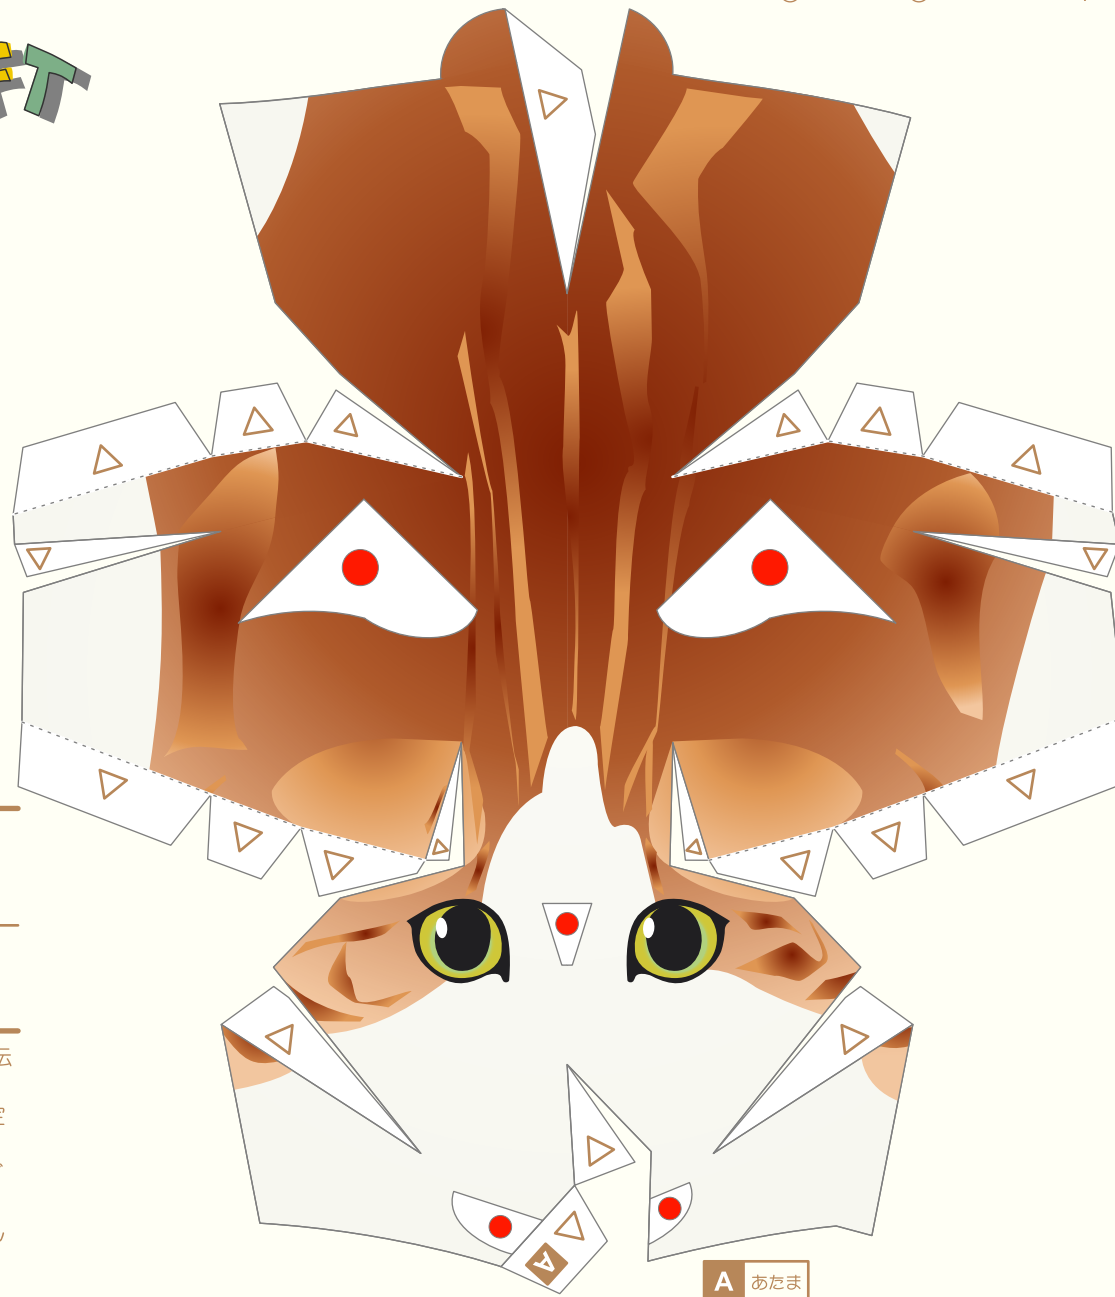

PAPER CRAFT

<http://bj.canon.co.jp/japan/papercraft/>

Japanese Bobtail 【ジャパニーズボブテール】

体型 / フォーリン 体重 / 2.5~4kg
 原産 / 日本/アメリカ (ロングヘア)
 性格 / 人なつこく、社交的な性格

ジャパニーズボブテールは約1000年前に中国から渡ってきたボブテールの遺伝子をもった猫ガルーツとされています。

戦後、アメリカ人がこの猫を連れて帰り、品種改良によってボブテールを固定させ、1976年に確立しました。

ジャパニーズボブテールの大きな特徴は巻き込まれた長さ7cm位の尻尾（ボブテール）です。

また、ボブテールの遺伝は劣性のため、片方の親が普通の尻尾の場合、ほとんど子どもには遺伝しません。

約300年前に日本の版画などに登場しており、日本では珍しくない猫ですが、海外では巻き込まれたユニークな尻尾やエキゾチックな顔立ちから人気があります。

B 鼻づら

C みみL

D みみR

E しっぽ

F くび

G まえあし1L

I まえあし2L

J まえあし2R