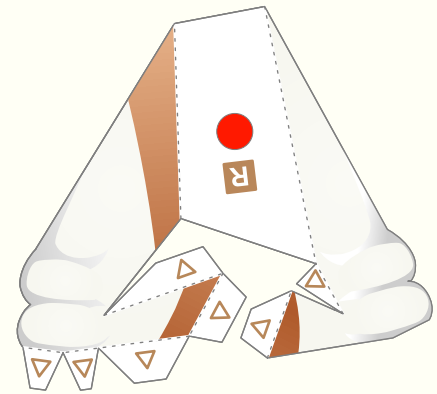

R うしろあし2R

Canon
PAPER CRAFT
<http://bj.canon.co.jp/japan/papercraft/>
Canonはキヤノン株式会社の登録商標です。