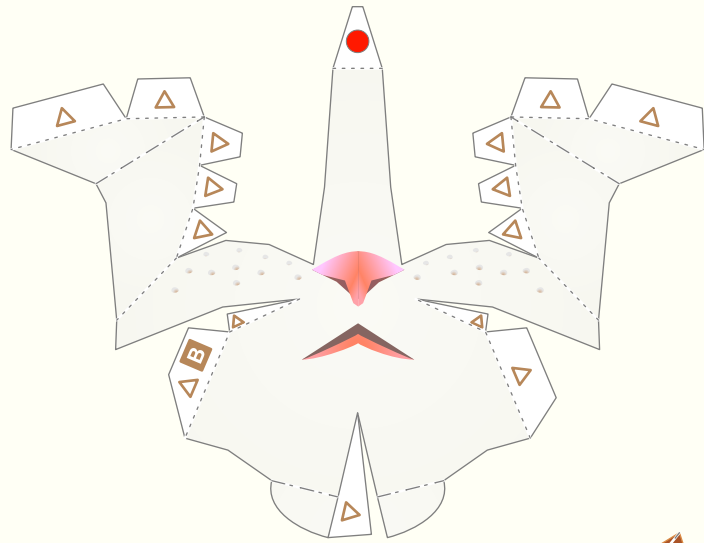

PAPER CRAFT

<http://bj.canon.co.jp/japan/papercraft/>

Japanese Bobtail 【ジャパニーズボブテール】

体型 / フォーリン 体重 / 2.5~4kg
 原産 / 日本/アメリカ (ロングヘア)
 性格 / 人なつこく、社交的な性格

ジャパニーズボブテールは約1000年前に中国から渡ってきたボブテールの遺伝子をもった猫ガルーツとされています。

戦後、アメリカ人がこの猫を連れて帰り、品種改良によってボブテールを固定させ、1976年に確立しました。

ジャパニーズボブテールの大きな特徴は巻き込まれた長さ7cm位の尻尾（ボブテール）です。

また、ボブテールの遺伝は劣性のため、片方の親が普通の尻尾の場合、ほとんど子どもには遺伝しません。

約300年前に日本の版画などに登場しており、日本では珍しくない猫ですが、海外では巻き込まれたユニークな尻尾やエキゾチックな顔立ちから人気があります。